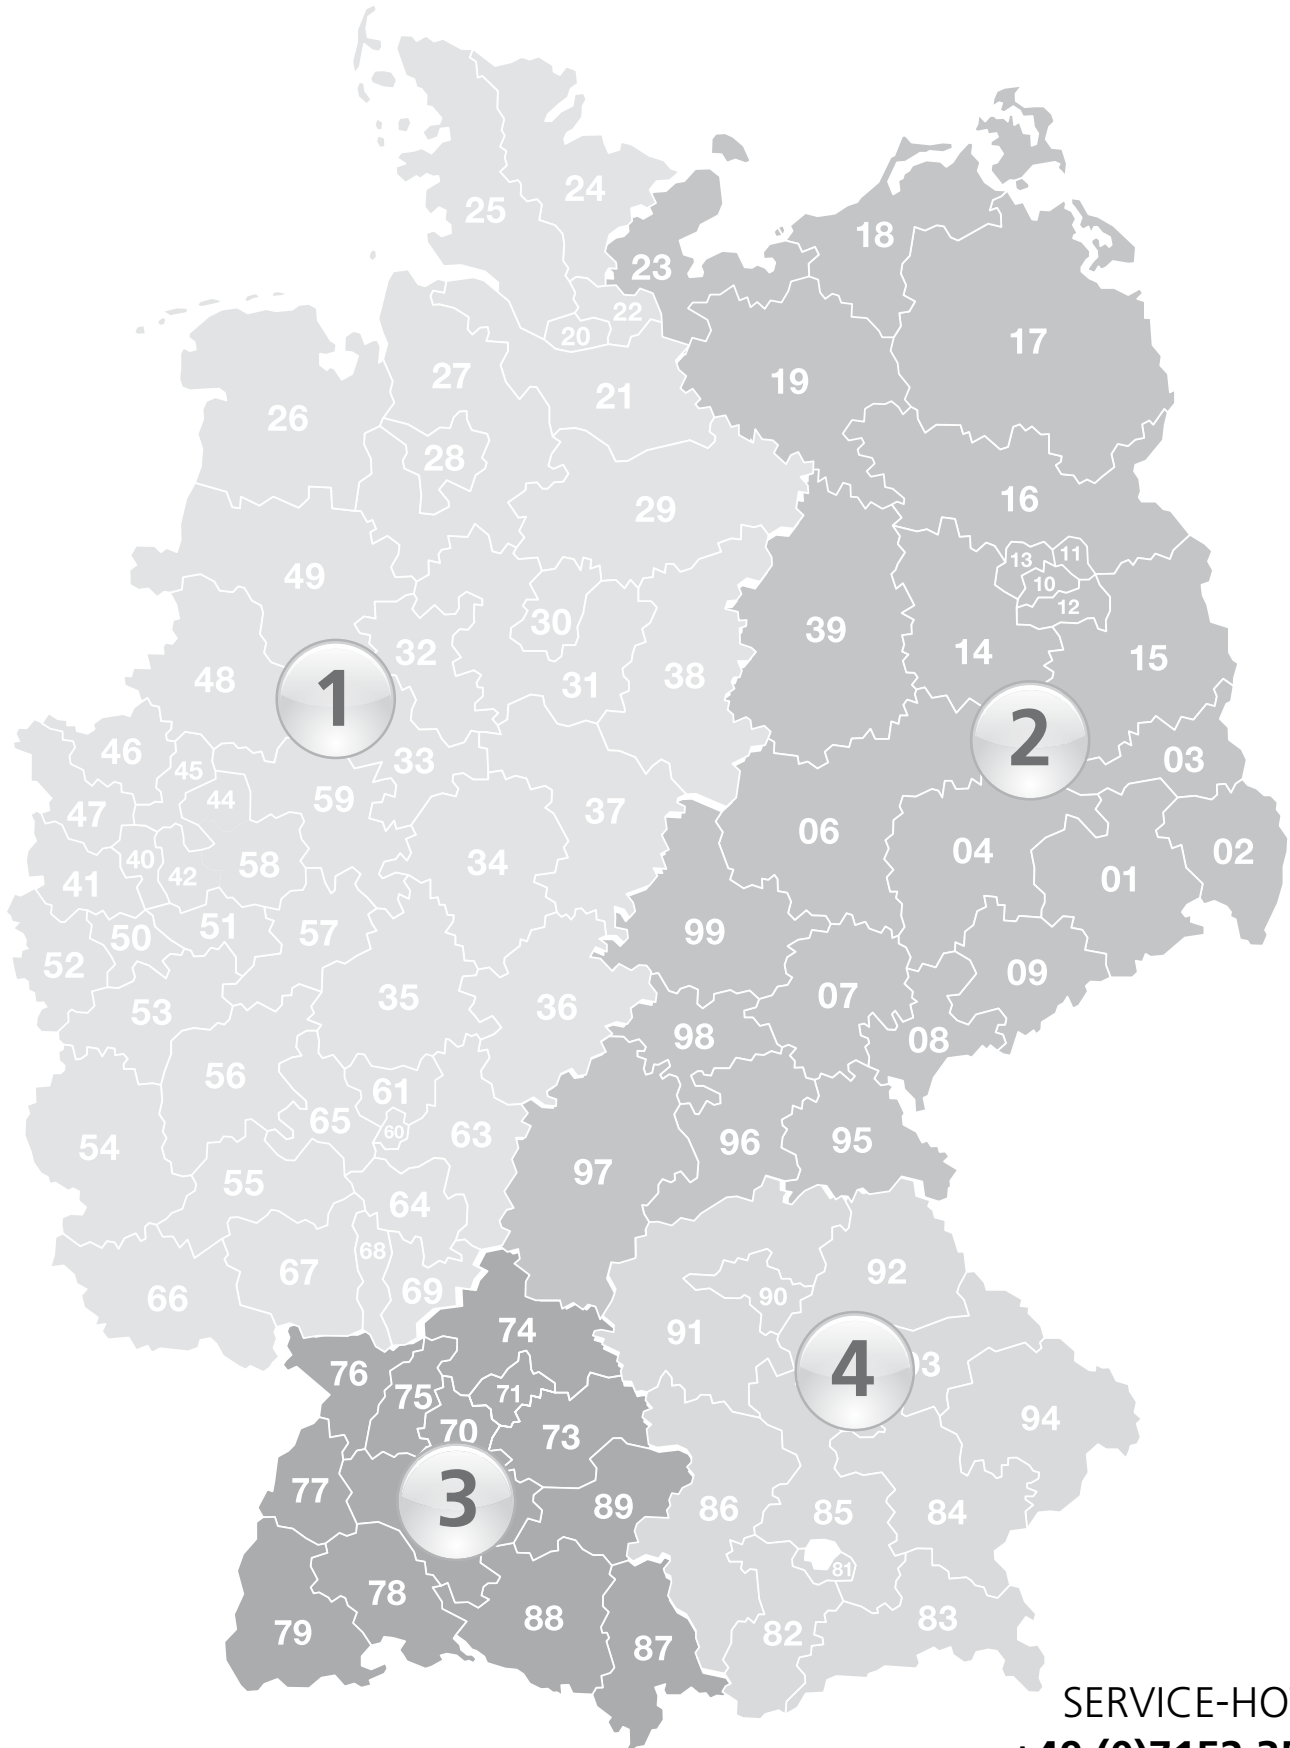

Mounting systems for solar technology

## IHRE K2 ANSPRECHPARTNER - DEUTSCHLAND

Mit dem Klick auf den Button Ihres Postleitzahlengebietes gelangen Sie zu Ihrem K2 Ansprechpartner.

SERVICE-HOTLINE  
**+49 (0)7152 3560-0**